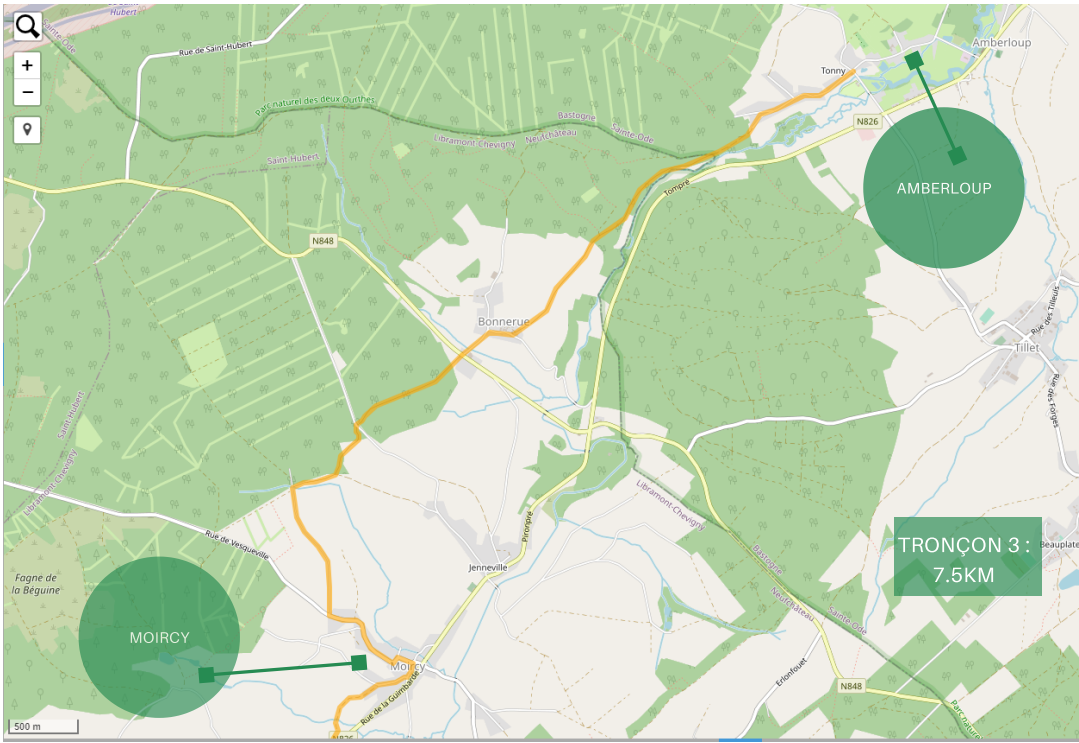

VOIE LENTE  
LIBRAMONT-  
CHEVIGNY  
-  
AMBERLOUP  
W7

**ITINERAIRE DE 20 KM  
BALISE EN SITE PROPRE  
ET ROUTES SECONDAIRES  
BALISAGE W7**

1 km

SÉVISCOURT

LIBRAMONT-CHEVIGNY  
PLACE COMMUNALE

TRONÇON 1  
6.5 KM

500 m

**TRONÇON 3 :**  
**7.5KM**

**MOIRCY**

**AMBERLOUP**

500 m