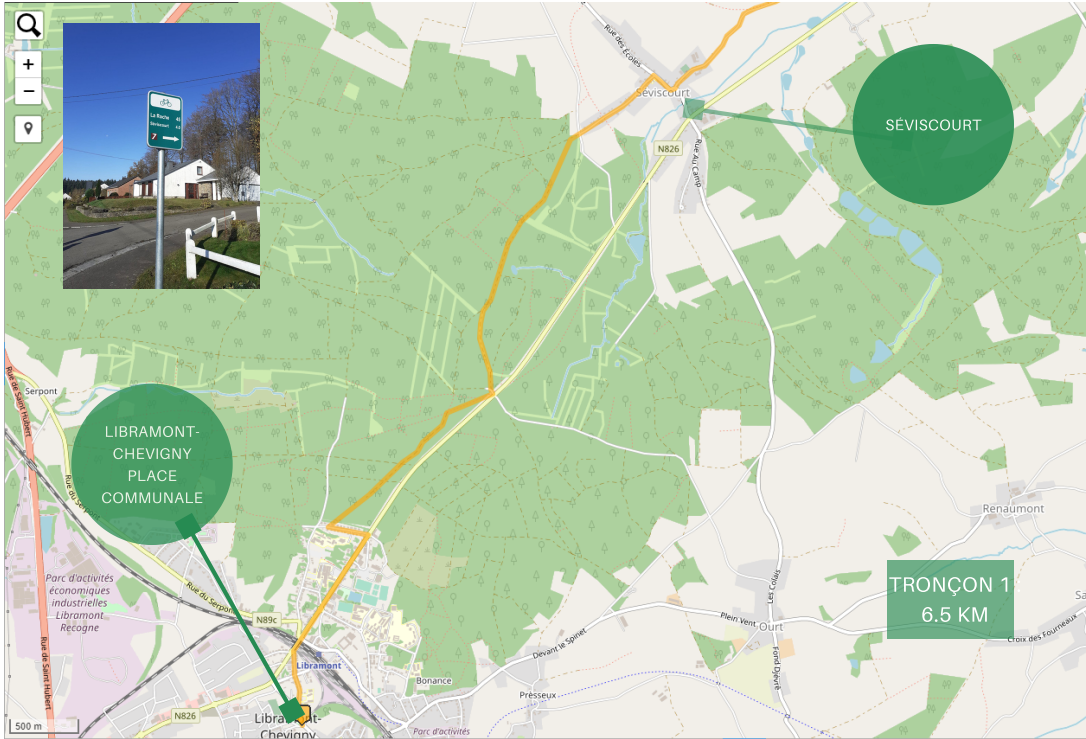

VOIE LENTE  
LIBRAMONT-  
CHEVIGNY  
-  
AMBERLOUP  
W7

**ITINERAIRE DE 20 KM  
BALISE EN SITE PROPRE  
ET ROUTES SECONDAIRES  
BALISAGE W7**

1 km

SÉVISCOURT

LIBRAMONT-CHEVIGNY  
PLACE COMMUNALE

TRONÇON 1  
6.5 KM

500 m

**TRONÇON 3 :**  
**7.5KM**

**MOIRCY**

**AMBERLOUP**

500 m