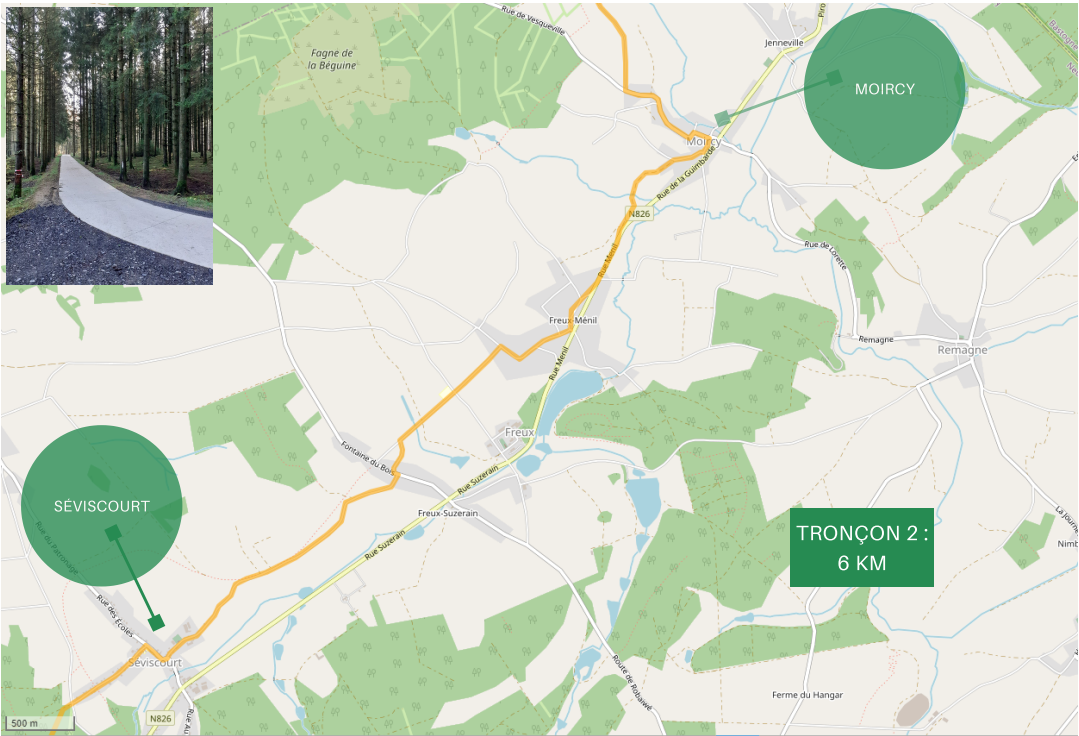

VOIE LENTE  
LIBRAMONT-  
CHEVIGNY  
-  
AMBERLOUP  
W7

**ITINERAIRE DE 20 KM  
BALISE EN SITE PROPRE  
ET ROUTES SECONDAIRES  
BALISAGE W7**

1 km

SÉVISCOURT

LIBRAMONT-CHEVIGNY  
PLACE COMMUNALE

TRONÇON 1  
6.5 KM

500 m

**TRONÇON 3 :**  
**7.5KM**

**MOIRCY**

**AMBERLOUP**

500 m